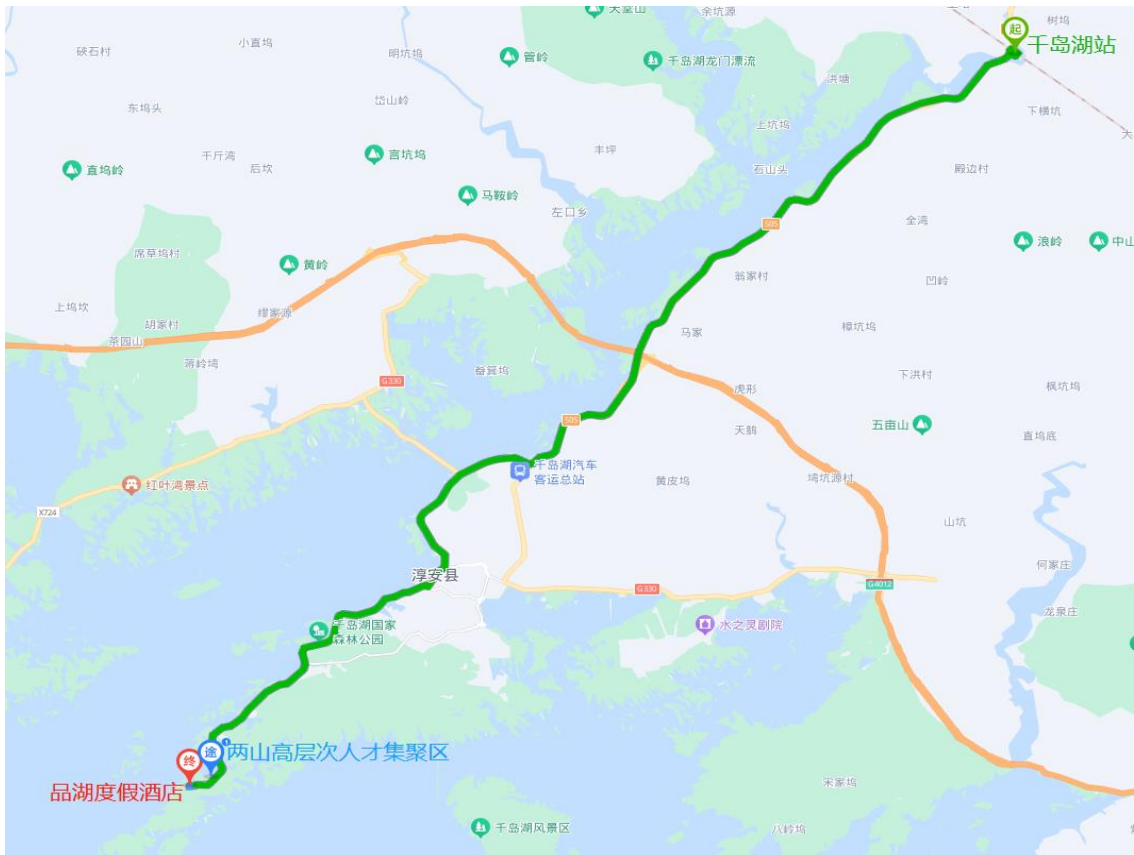

附件1 会议地点与周边介绍

住宿酒店：千岛湖品湖度假酒店（淳安县千岛湖镇港口路999号）

会议场地：国科大杭高院基地（千岛湖两山高层次人才集聚区）

千岛湖品湖度假酒店距离国科大杭高院基地约500米

千岛湖站距离千岛湖品湖度假酒店约33公里（约45分钟车程）

杭州萧山国际机场距离千岛湖品湖度假酒店约197公里（约3小时车程）

附件2 出行路线推荐

(1) 与会人员可乘坐高铁到达千岛湖站，再转当地交通达到会议地址：

所在城市 --> 千岛湖高铁站 --> 会址

(2) 对于部分距离较远的与会人员，可乘坐飞机先到达附近几个一线城市的机场，然后从该城市乘坐高铁到达千岛湖站。下面推荐几条中转线路(请留意市内交通所需时间)：

所在城市 --> 杭州萧山国际机场 --> 杭州东站
--> 千岛湖站 --> 会址

所在城市 --> 上海虹桥国际机场 --> 上海虹桥站
--> 千岛湖站 --> 会址

所在城市 --> 南京禄口国际机场 --> 南京南站
--> 千岛湖站 --> 会址

(3) 选择自驾的与会人员，可使用地图搜索“千岛湖品湖度假酒店”，开车前往。

所在城市 --> 会址